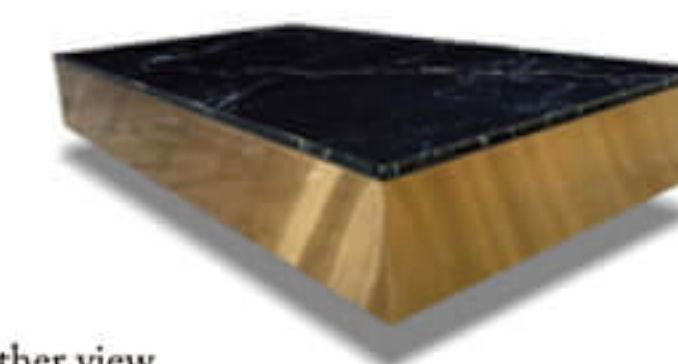

Takumi Otsuka  
Original  
New Brand

exc

VALENTE

MAY

RUDO

COASTAL

EXCのフラグシップモデル『VALENTE(ヴァレンテ)』。  
空間に馴染みやすい円形の Couch Sofa。  
張地には立体感のある生地を使い、  
ゴールド(ステンレス)の脚部との組み合わせで  
洗練されたエレガントな雰囲気を醸し出します。

### Couch Sofa

W2800×D1300×H710 SH410 (mm)  
張地:布(※ベージュ) / 脚:ステンレス

464,200円

張地:布(※グレー) / 脚:ステンレス

568,700円

### Center Table

W1300×D680×H280 (mm) ※70kg  
天板:大理石 / オーク材 / ステンレス

239,800円