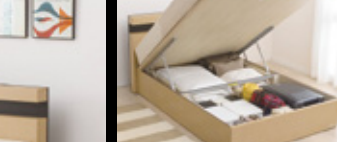

最新モダンからアンティーク家具まで国内外から魅力あるインテリアを一堂に!! ※配送・設置 無料サービス! ※2

**ベッド・マットレス** - 自分好みの寝心地がきっと見つかる -

圧倒的な収納力が魅力の跳ね上げ式ベッド! ガススプリング搭載で開閉も簡単スムーズ。

※開閉は足元から上げるタイプと横から上げるタイプからお選びいただけます。

17. ベッドフレーム 140,400円  
幅97×奥行210×高さ91 割サイズ  
◆色違いあり