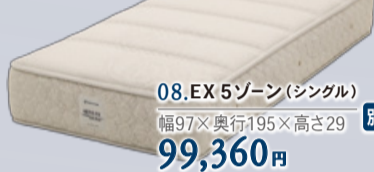

## ベッド・マットレス大展示販売会

マットレスは選べる60種類以上!  
『匠品質』のオリジナルマットレスをぜひお試しください。

選べる寝心地 60種類以上 匠大塚オリジナルマットレスから有名メーカーマットレスまで!

正攻法で作り上げた6インチポケットコイルマットレスのスタンダードモデル。

07.スタンダードポケット(シングル) **別サイズ**  
幅97×奥行195×高さ21 **48,600円**

「プリヒーティングポケットコイル」+「ソフトタッチフォーム」しっかり感としなやかさを両立させたデラックス版マットレス。

08.EX 5ゾーン(シングル) **別サイズ**  
幅97×奥行195×高さ29 **99,360円**

柔らかいのに沈み込まない、理想の寝心地を追求した特殊スプリング「アウーグラスポケットスプリング」を採用。

09.アウーグラスポケット(シングル) **別サイズ**  
幅97×奥行195×高さ33 **162,000円**

フレームは組み合わせ自由!

10.ベッドフレーム(セミダブル) **別サイズ**  
幅140×奥行204.5×高さ83.5  
◆材質:ウォールナット材/桐材 **345,000円**  
※マットレスは別売りです。

日本最大級 フロア面積 約27,000㎡ 東京ドームグラウンド面積の約2倍

ソファ 展示数 500台以上

ダイニング 展示数 400台以上

ベッド・マットレス 展示数 100台以上

4F 輸入品から Made in Japanの逸品まで  
特選リビング家具  
特選ダイニング家具