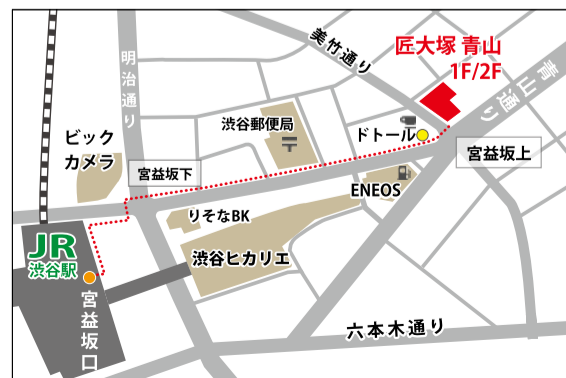

### 各店舗へのアクセスはこちら

#### 匠大塚 青山

〒150-0002 東京都渋谷区渋谷1-7-7  
住友不動産青山通ビル1・2階

電話番号 / 03-6262-5574

営業時間 / 11:00~19:00

定休日 / 年中無休(年末年始を除く)

P 駐車台数に限りがございます。事前にご連絡ください。