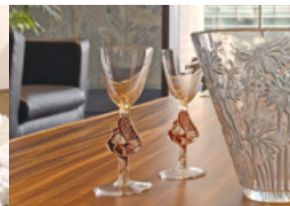

東京日本橋ショールーム 特別企画