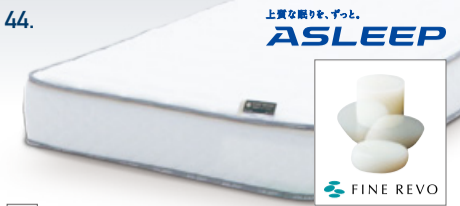

眠りとつくりこだわった マットレス&フレーム 展示総数100台以上!

◇春日部本店の展示数になります。

マットレス
シングル **19,980円**~

マットレス

42. **ARTIS STANDARD POCKET**
マットレス(シングル)
アーティス スタンダードポケット **48,600円**~
(他サイズあり)

耐久性を高めたポケットコイルと
立体感のある側生地が優しく身体に
フィットするアーティス
エントリーモデルのマットレスです。

ポケット
コイル

43. **ASLEEP**
マットレス(シングル)
アクシア ユーロトップ **110,700円**~
(他サイズあり)

クッション性のある両面
ピロトップ仕様で睡眠中の
身体の自然な動きをサポートし、
ワンランク上の寝心地を。

ボンネル
コイル

44. **ASLEEP**
ファインレボ プライムマットレス
(シングル) **157,680円**~
(他サイズあり)

あらゆる眠りの姿勢と対話するように
形を変えるファインレボ。
優れた「体圧分散性」と
「寝返りのしやすさ」を発揮します。