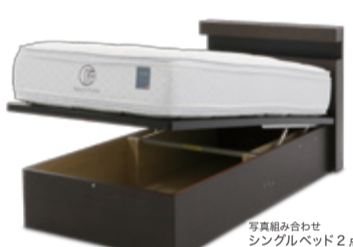

14. テーブル 66,690円 ソファ 105,030円  
幅165×奥行85×高さ65 別サイズ 幅155×奥行68×高さ84  
◆材質: オーク材  
チェア 58,590円  
幅63×奥行66×高さ84 別サイズ  
◆張地: 布(色違いあり)

食事をしたりテレビを観たり、1台2役のLDセット。

15. 昇降式テーブル 69,660円 コーナーソファ(2点) 144,180円  
幅120×奥行80×高さ55-70 幅190×奥行170×高さ66  
◆材質: アルダー材(色違いあり) ◆張地: 布(色違いあり)

節入りのホウトクソク無垢材を使用した木のぬくもりを感じるダイニング。

16. テーブル 108,000円 チェア 27,000円  
幅150×奥行85×高さ70 幅44×奥行50.5×高さ76  
◆材質: 節入オーク材

**衣類収納**

シンプルデザインで高品質! 全24種類からお選びいただけます。

17. ワードローブ 118,800円 ハイチェスト 99,360円  
幅90×奥行55.8×高さ193 幅118.5×奥行45.5×高さ120 別サイズ  
◆材質: ナラ材(素材違い/色違いあり)

**ベッド・マットレス** - 自分好みの寝心地がきっと見つかる -

展示数 **100** 台以上

ベッド下の収納スペースでお部屋の収納力をアップ!

18. ベッドフレーム 39,150円 マットレス 48,600円  
幅97×奥行202×高さ76 別サイズ 幅97×奥行195×高さ21 別サイズ  
◆色違いあり

中央・上部・側面の3カ所のスペースで、ベッド周りの収納をサポート!

19. ヘッドボード 48,600円 マットレス 144,720円  
幅98.8×奥行12×高さ90 別サイズ 幅97×奥行195×高さ33 別サイズ  
◆材質: ウォールナット材  
ボトム 86,400円  
幅97×奥行195×高さ195 別サイズ

圧倒的な収納力が魅力の、跳ね上げ式ベッド! ガススプリング搭載で開閉も簡単スムーズ。

20. ベッドフレーム 140,400円 マットレス 99,360円  
幅97×奥行210×高さ91 別サイズ 幅97×奥行195×高さ33 別サイズ  
◆色違いあり  
※開閉は足元から上げるタイプと横から上げるタイプからお選びいただけます。

日本の匠(職人)が作り上げた Made in Japanの新しい最高品質