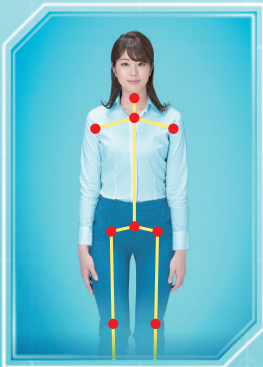

日本最大級* 東京ドームグラウンド面積の約2倍

家族3世代で楽しめるインテリア専門店

匠大塚 春日部本店にて

10/27・28
(土) (日)

時間: 10:30~18:00

FINE REVO 姿勢診断システム体験開催!!

たった3分で、
最適なマットレスが決まる。*

FRONT

姿勢の歪み

SIDE

背骨のカーブ

BACK

筋肉の状態

RECOMMENDED

おすすめのマットレス

マットレス選びは、科学で診断する時代へ。

FINE REVO
姿勢診断システム

骨盤の傾きや背骨のカーブなど。自分でも分からない姿勢の状態を、着衣のまま測定。

※マットレスは必ず体感してからご購入ください。

※FINE REVO 姿勢診断システムにおける診断とは、独自の指標に基づき、体の各部位の傾きやねじれ等を測定するものであり、疾病の診断をするものではありません。

FINE REVO 姿勢診断システムを体験し、アンケートにご協力していただいた方に
もれなく 癒しのファインレボグッズをプレゼント!