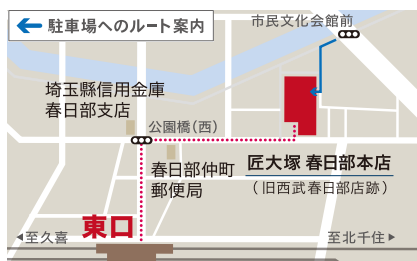

時間 10:30～19:00

会場 匠大塚 春日部本店

11月4日(日) ギャラリートーク開催

※詳細は後日ホームページ、ブログにて発表いたします。

主催 響き合う空間展実行委員会

後援 春日部市  
春日部市教育委員会  
春日部市芸術文化振興会  
春日部商工会議所

協力 東武鉄道株式会社

匠大塚  
Takumi Otsuka

匠大塚 春日部本店

家族3世代が笑顔になれるインテリアのテーマパーク!

〒344-0062 埼玉県春日部市粕壁東2-5-1 TEL.048-763-4001

営業時間

10:30～19:00  
毎週火曜日定休日(祝日を除く)

P 専用駐車場 約700台

電車でお越しの方

東武スカイツリーライン(東武伊勢崎線)  
東武アーバンパークライン(東武野田線)

春日部駅 東口から徒歩約7分