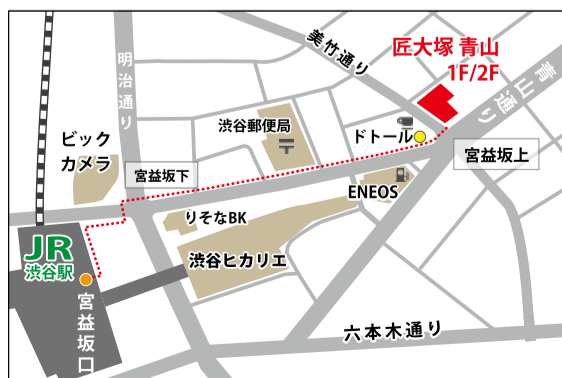

匠大塚 青山

〒150-0002 東京都渋谷区渋谷1-7-7
住友不動産青山通ビル1・2階

電話番号 / 03-6262-5574

営業時間 / 11:00~19:00

定休日 / 年中無休(年末年始を除く)

P 駐車台数に限りがございます。
事前にご連絡ください。

匠大塚 大宮タカシマヤ

〒330-8511 埼玉県さいたま市大宮区大門町1-32
大宮高島屋地下2階