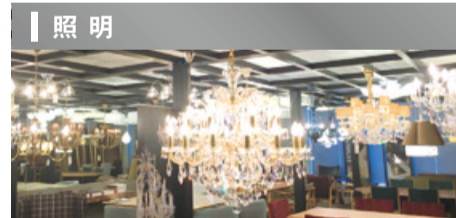

11. ヘッドボード上部に携帯電話の充電に便利なコンセントが付属。
シングルサイズ ベッド2点 ~~163,080円~~ **→129,000円**
ベッドフレーム 幅98.4×奥行206×高さ90(cm)
◆材質：ホワイトオーク材

12. 中央・上部・側面の3カ所のスペースで、ベッド周りの収納をサポート!
セミシングルサイズ ベッド3点 ~~353,160円~~ **→279,000円**
ベッド全体サイズ 幅123.8×奥行207×高さ90(cm)
◆材質：ウォールナット材

ソファ 100種類以上

13. コンパクトなデザインと高反発素材を使用したしっかりとした座り心地の本革ソファ。
本革張りソファ 幅174×奥行89×高さ85(cm)
◆張地：革 (一部合成皮革)
~~204,660円~~ **→163,000円**

14. 優しいフォルムの人気フルカバーソファ。
ファブリックソファ 幅200×奥行94×高さ89(cm)
※カバーリング使用
◆張地：布
~~275,670円~~ **→220,000円**

15. しっかり身体を包み込むスタイリッシュなワイドカウチソファ。
総革張りカウチソファ 幅264×奥行164×高さ90(cm)
◆張地：革
~~298,000円~~ **→238,000円**

TVボード

16. 天然木の自然な風合いと、すっきりした脚部が人気のテレビボード。
TVボード 幅170×奥行44.5×高さ43(cm)
◆材質：オーク材
~~165,240円~~ **→129,000円**

ダイニングテーブル 100種類以上

17. 天板には二層40mmのオーク無垢材をふんだんに使用しています。
ダイニング4点
ダイニングテーブル 幅165×奥行90×高さ66(cm)
回転チェア(アーム) 幅66×奥行62×高さ79(cm)
ベンチ 幅145×奥行40×高さ38(cm)
◆材質：オーク材 ◆張地：布
~~198,720円~~ **→158,000円**

18. オーク材の深みのある塗りと、洗練されたシャープなデザインが大人気!
ダイニング5点
ダイニングテーブル 幅160×奥行85×高さ72(cm)
ダイニングチェア 幅47×奥行56.5×高さ85(cm)
◆材質：オーク材 ◆張地：布
~~221,400円~~ **→177,000円**

テーブルとチェアは組み合わせ自由!

19. ソファのような座り心地! お食事もくつろぎも両立した人気のベンチタイプダイニング。
ダイニング4点
ダイニングテーブル 幅165×奥行85×高さ65(cm)
ダイニングチェア 幅63×奥行68×高さ84(cm)
ファブリックソファ 幅155×奥行68×高さ84(cm)
◆材質：オーク材 ◆張地：布
※カバーリング使用
~~288,900円~~ **→228,000円**

収納家具

20. 表面には耐久性の高いナラ材、引出内部には衣類収納に最適な桐材を使用!
ワードローブ 幅90×奥行55.8×高さ193(cm)
◆材質：ナラ材
~~132,300円~~ **→105,000円**
ハイチェスト 幅119.8×奥行46.5×高さ120(cm)
◆材質：ナラ材
~~110,700円~~ **→88,000円**

修理 張り替え 承ります
今、お使いの家具をリフォームしてみませんか?
修理はもちろん、お部屋の模様替えや新しい家具に合わせてお持ちの家具を素敵にリフォーム!

オーダー家具 承ります
お部屋にピッタリの家具づくりませんか?
技術力の高い優良工房で、お部屋の間取りや雰囲気に合わせてしっかりお作りいたします!

東京日本橋ショールーム まずは7階入口へお越しください。
東京日本橋タワー 7階 / 25階
☎ 03-6262-5574
内覧時間 10:30~18:30 年中無休 (年末年始は除く)
電車でお越しの方
東京メトロ 銀座線・東西線・浅草線
日本橋駅直結 (B6出口)
東京メトロ 半蔵門線
「三越前駅」B6出口から徒歩5分
日本橋高島屋 すぐ隣り
東京日本橋ショールームブログはこちらから!

春日部本店 家族3世代が笑顔になれるインテリアのテーマパーク!
日本最大級* フロア面積約27,000㎡ 東京ドームグラウンド面積の約2倍
☎ 048-763-4001
営業時間 10:30~18:30 毎週火曜日定休日 (祝日は除く)
電車でお越しの方
春日部駅 **東口** から
徒歩 **約7分**
春日部本店ブログはこちらから!

詳しい情報・アクセス方法はホームページまで 匠大塚

◇表示価格、表記の数量は2017年6月19日現在のものとなります。◇表示価格はすべて税込価格になります。◇店舗によって展示数が異なります。また展示商品の色、サイズが異なる場合がございますので、あらかじめご了承ください。◇掲載商品の色合いは印刷物のため、実物と多少異なる場合がございます。◇掲載写真は商品のイメージ画像になります。また小物につきましてはお取扱していない場合がございます。◇お選びいただく張地により納期がかかる場合がございます。詳しくは店舗にてご確認ください。*春日部本店は家具・インテリアの専門店として最大級です。