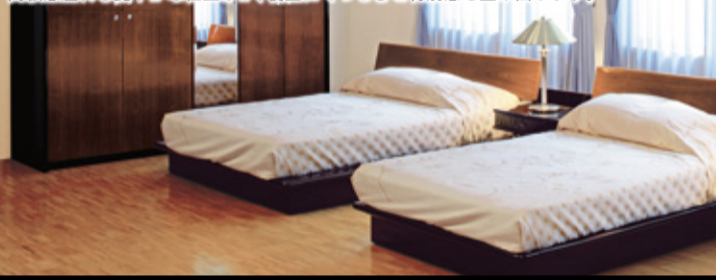

選べる5サイズ (cm)  
幅120 × 奥行70  
幅140 × 奥行80  
幅160 × 奥行85  
幅180 × 奥行90  
幅200 × 奥行95

選べる樹種3種類  
オーク チェリー ウォールナット

選べる脚3種類  
4本脚 2本脚 鉄脚/口型

チェア① 18,360円  
チェア② 25,380円  
チェア③ 29,160円

カクチャや色、張地の違うさまざまな椅子を多数取り揃えております。お客様の好みに合わせて自由に組み合わせてコーディネート!

最新モダンからアンティーク家具まで国内外から魅力あるインテリアを一堂に!! ※配送・設置無料サービス! ※1

ベッド・マットレス - 自分好みの寝心地がきっと見つかる -

深みある色合いのウォールナットの全目と、高級感溢れる艶やかな仕上げが、寝室にくつろぎと特別感を生み出します。

17. ベッドフレーム 266,220円 ナイトテーブル 137,700円  
幅140×奥行204.5×高さ83.5 幅55×奥行45×高さ56  
◆材質: ウォールナット材 / 樺材 ◆材質: 樺材