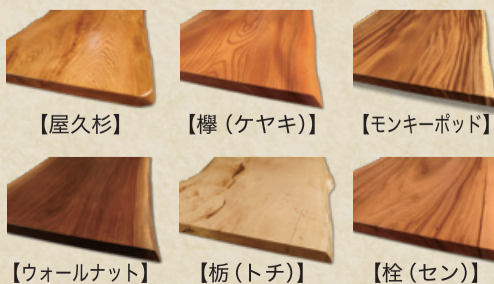

国内外の新作家具を一斉入荷! 展示品・在庫品が初売り特別価格!

■会期

1月2日(木)～26日(日)まで

松創

【伝統と継承の革新】創業1855年の日本を代表する広島府中家具。
匠大塚全店でさまざまなモデルをご覧いただけます。

海外ファイブスターホテルの家具を手がける工場で作られる匠大塚オリジナル新ブランドexc(エクス)のダイニングシリーズ『VALENTE』

⑥ **テーブル VALENTE**
W200×D90×H74cm
◆素材: 大理石 / 脚部: ステンレス
575,300円

⑦ **チェア VALENTE**
W50×D54.5×H80cm
◆張地: 布 / 脚部: ステンレス
78,100円

イタリア製匠大塚オリジナルソファ『アマルフィ』。コンパクト&カバーリングタイプの人気のソファ。

⑧ **新作ソファ アマルフィ**
W202×D92×H82cm
◆張地: 布(クッション付き)
465,300円 色・サイズ違いあり

無垢一枚天板

大自然がつくり出す唯一無二のデザイン

【屋久杉】 【樺(ケヤキ)】 【モンキーポッド】
【ウォールナット】 【栃(トチ)】 【栓(セン)】

無垢天板
100枚以上
春日部本店

■人気の無垢天板を各店舗で展示販売

屋久杉や樺(ケヤキ)などの希少銘木をはじめ、人気のウォールナットやモンキーポッドなど、さまざまな種類一枚板を展示販売しています。

春日部本店

池袋東武店

画像はイメージです。

おうち時間をもっと素敵に、より快適に！収納家具や伝統の技を感じる総桐タンスも充実の品揃え！▶▶▶

食器棚各種
100台以上
春日部本店