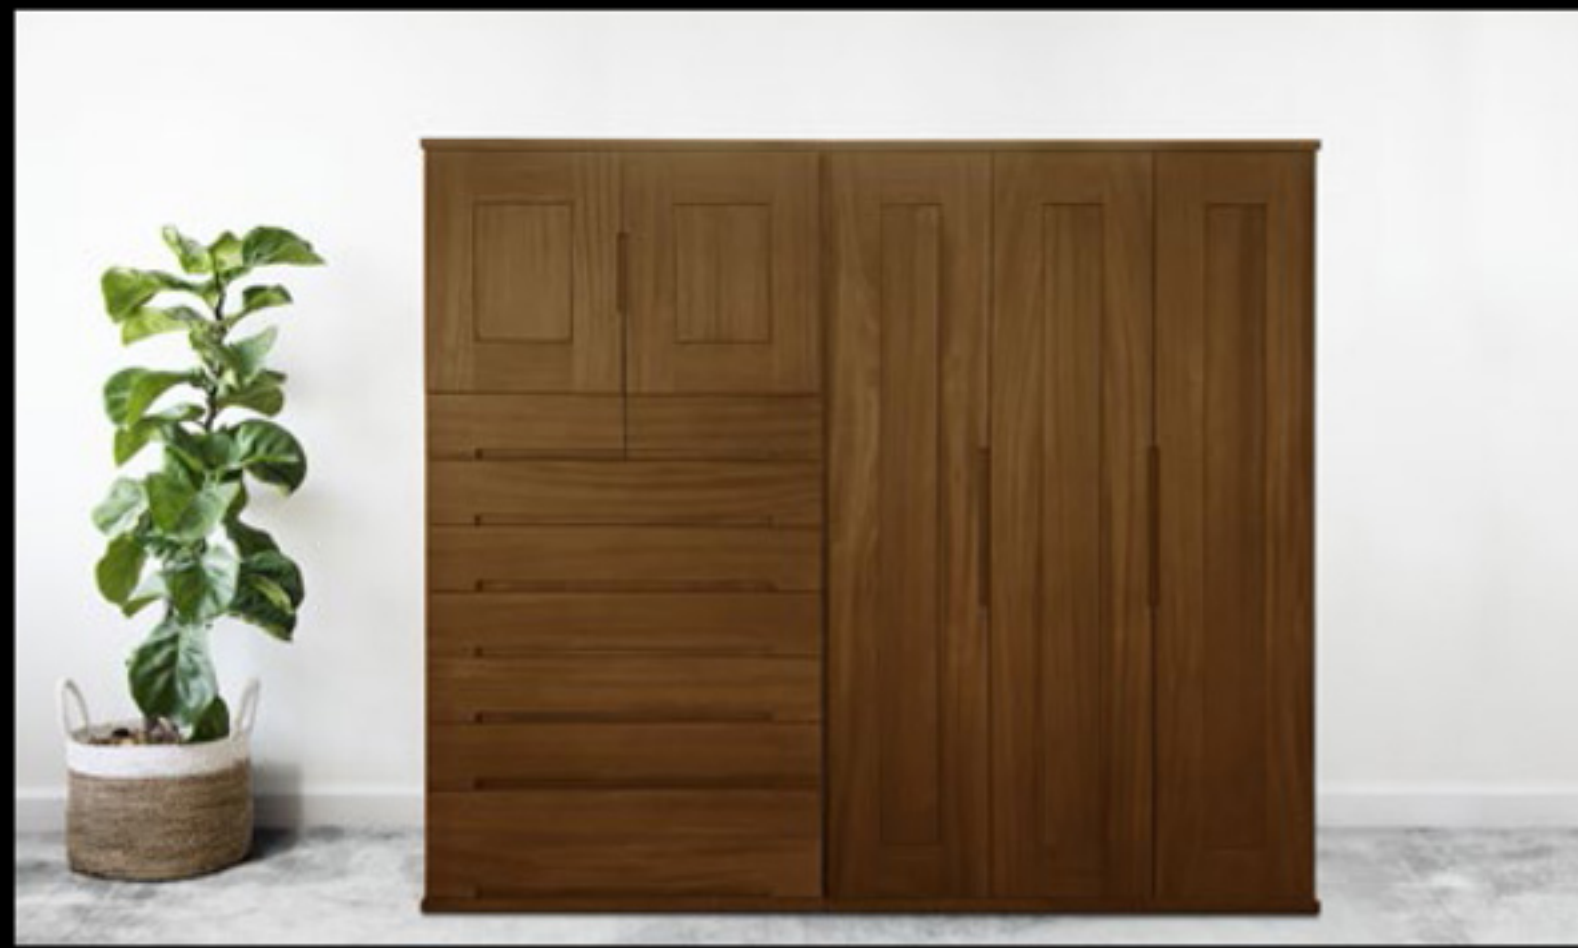

表面材に防虫・リラックス効果がある樟脳の楠を使用。
22 兼用タンス ロワール
W104.8×D56.9×H195.4cm
◆素材: 楠 / 桐
486,200円 サイズ違いあり
23 洋服タンス ロワール
W127.8×D56.9×H195.4cm
◆素材: 楠 / 桐
424,600円 サイズ違いあり