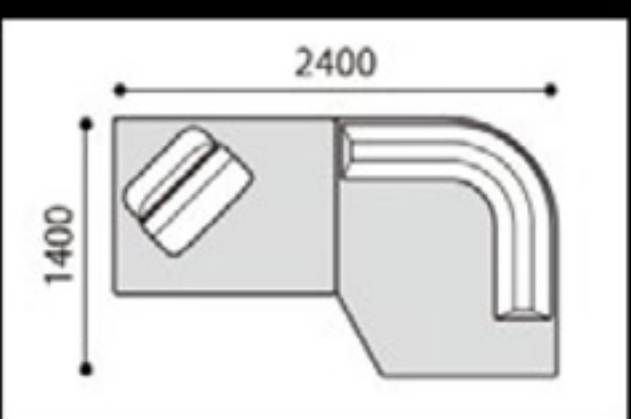

壁付けにして使用できる直線部分のある円形テーブル。  
**① ダイニングテーブル** W105×D94.5×H70cm  
 ◆素材: ビーチ材 132,000円 [色違いあり]

用途に合わせて3段階のサイズアップが可能な伸長式。  
**③ 伸長式テーブル** W135×D80×H70cm  
 (伸長時: W150/W165/W180) ◆素材: オーク材 115,500円 [色・サイズ違いあり]

## 大塚家具創業者 大塚勝久 創業56周年 匠大塚 池袋東武店

池袋駅直結の東武百貨店 池袋店5F

春日部本店 1F エントランス

マホガニーを使った猫脚が特徴のダイニングセット。  
**⑥ ダイニングテーブル** W140×D85×H72cm  
 ◆素材: マホガニー材 118,800円 [色違いあり]

優雅で美しいフォルムのコンパクトカウチソファ。  
**⑧ コンパクト カウチソファ** W146×D82×H82cm  
 ◆素材: ビーチ材 / 張地: 布 233,200円 [色違いあり]

コンパクトでありながら奥行きのあるゆったりした座り心地。  
**⑨ イタリア製 ソファ アマルフィ** W202×D92×H82cm  
 ◆張地: 布(※クッション付き) 495,000円 [張地・サイズ違いあり]

背もたれを自由に動かせるフリースタイル・アイランド型ソファ。  
**⑩ コーナータイプソファ** W240×D140×H86cm  
 ◆張地: 布(カバーリング) 337,260円 [張地・サイズ違いあり]

ソファの座り心地・ダイニングチェアの機能性。  
**⑪ オーダーテーブル** W110×D110×H66cm  
 ◆素材: オーク材 315,700円 [色・サイズ違いあり]

**⑫ 肘付チェア** W76×D77×H78cm  
 (脚) 158,400円  
**⑬ 肘無チェア** W63×D77×H78cm  
 (脚) 128,700円  
 ◆張地: 布 / 素材: オーク材 [張地違いあり]