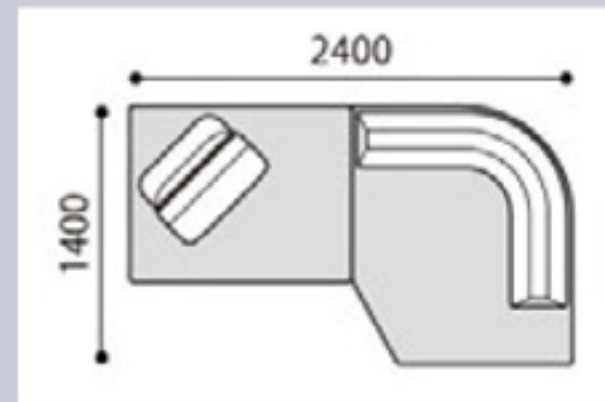

**⑦ サイドボード**  
 W120×D42×H78.3cm  
 ◆素材: 化粧合板  
 108,900円 [色・サイズ違いあり]

ナチュラルでシンプルなデザインのオリジナルソファ。  
**⑧ コンパクトソファ**  
 W165×D69.5×H79cm  
 ◆素材: オーク材 / 張地: 布  
 156,200円 [色・サイズ違いあり]

耐久性が高いオーク無垢材を使ったダイニングセット。  
**⑨ ダイニングテーブル**  
 W120×D75×H69cm  
 ◆素材: オーク材  
 105,600円 [色・サイズ違いあり]

**⑩ ダイニングチェア・ベンチ**  
 チェア: W48×D55.2×H77cm  
 ベンチ: W110×D40×H43cm  
 ◆素材: オーク材 / 張地: 布(カバーリング)  
 チェア1脚 41,800円 [色違いあり]  
 ベンチ 57,200円

ソファの座り心地・ダイニングチェアの機能性。  
**⑪ オーダーテーブル**  
 W110×D110×H66cm  
 ◆素材: オーク材  
 315,700円 [色・サイズ違いあり]

**⑫ 肘付チェア** W76×D77×H78cm  
 (脚) 158,400円  
**⑬ 肘無チェア** W63×D77×H78cm  
 (脚) 128,700円  
 ◆張地: 布/素材: オーク材 [張地違いあり]

背もたれを自由に動かせるフリースタイル・アイランド型ソファ。  
**⑭ コーナータイプソファ**  
 W240×D140×H86cm  
 ◆張地: 布(カバーリング)  
 337,260円～ [張地・サイズ違いあり]